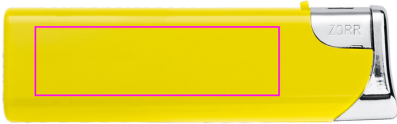

755208

 Pozycja znakowania

 Rozmiar znakowania (cm)

 Grupa znakowania (max ilość kolorów)

- 1) Przód
- 2) Tył

- 1) 5 x 1,4; 5 x 1,4
- 2) 5 x 1,4; 5 x 1,4

- 1) T1 (4); DC0 (FC)
- 2) T1 (4); DC0 (FC)

1