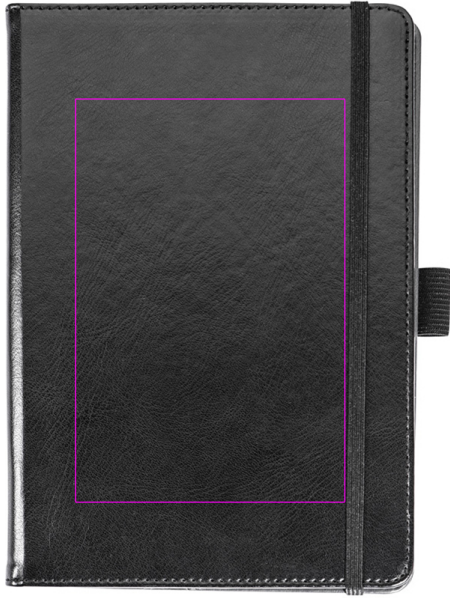

# 072803

 Pozycja znakowania

 Rozmiar znakowania (cm)

 Grupa znakowania (max ilość kolorów)

- 1) Przód, środek
- 2) Tył, środek

- 1) 10 x 15
- 2) 10 x 15

- 1) S1 (1)
- 2) S1 (1)

1